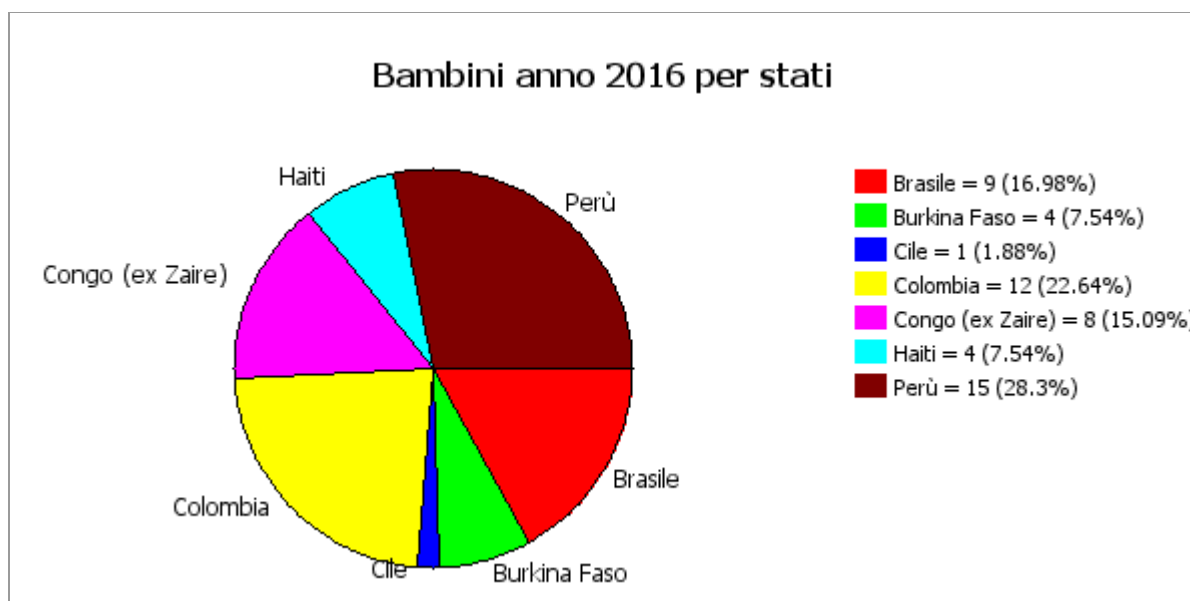

Bambini per anno anno 2016

Stati	1-4a	5-6a	7-8a	9-11a	12a+	n/a	Totale bambini	Totale adozioni
Brasile	1	1	2	5			9	6
Burkina Faso	4						4	4
Cile	1						1	1
Colombia	6	1	1	4			12	9
Congo (ex Zaire)	3	1	3	1			8	6
Haiti	1	2		1			4	4
Perù	4	4	4	3			15	11
Totale	20	9	10	14	0	0	53	41

Bambini Colombia - anno 2016

Bambini Congo (ex Zaire) - anno 2016

Bambini Haiti - anno 2016