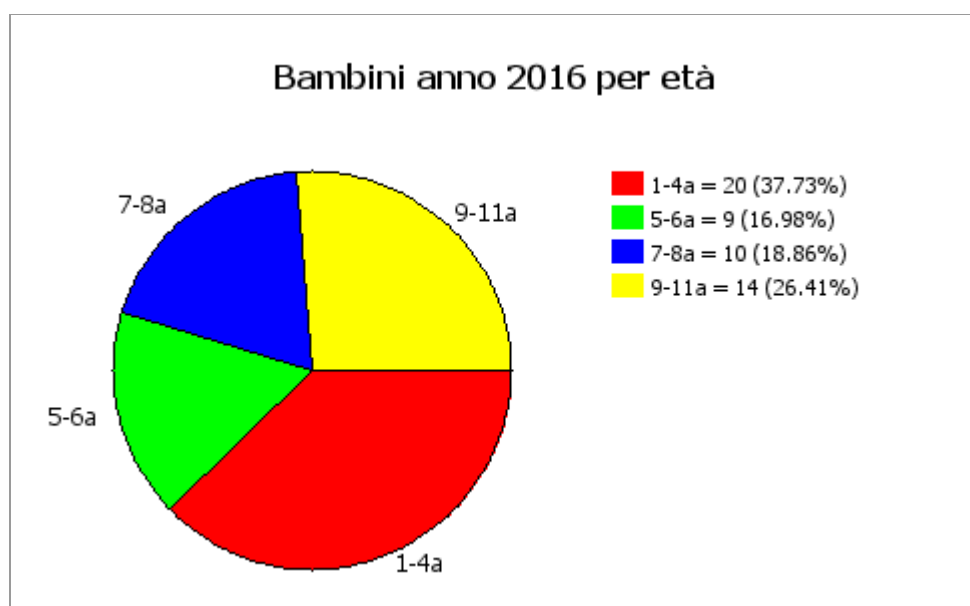

Bambini per anno anno 2016

Stati	1-4a	5-6a	7-8a	9-11a	12a+	n/a	Totale bambini	Totale adozioni
Brasile	1	1	2	5			9	6
Burkina Faso	4						4	4
Cile	1						1	1
Colombia	6	1	1	4			12	9
Congo (ex Zaire)	3	1	3	1			8	6
Haiti	1	2		1			4	4
Perù	4	4	4	3			15	11
Totale	20	9	10	14	0	0	53	41

Bambini Colombia - anno 2016

Bambini Congo (ex Zaire) - anno 2016

Bambini Haiti - anno 2016