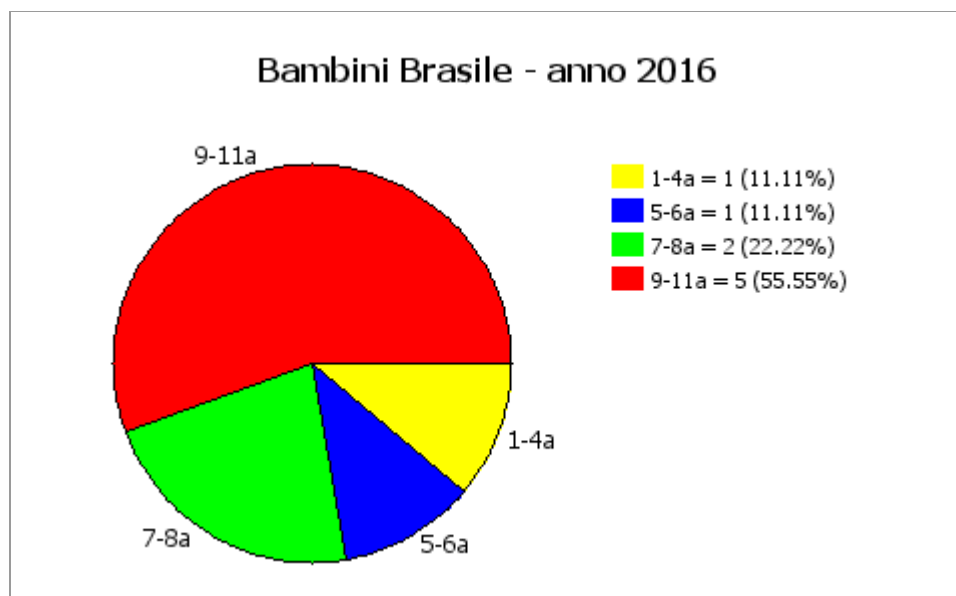

Bambini per anno anno 2016

Stati	1-4a	5-6a	7-8a	9-11a	12a+	n/a	Totale bambini	Totale adozioni
Brasile	1	1	2	5			9	6
Burkina Faso	4						4	4
Cile	1						1	1
Colombia	6	1	1	4			12	9
Congo (ex Zaire)	3	1	3	1			8	6
Haiti	1	2		1			4	4
Perù	4	4	4	3			15	11
Totale	20	9	10	14	0	0	53	41

Bambini Colombia - anno 2016

Bambini Congo (ex Zaire) - anno 2016

Bambini Haiti - anno 2016