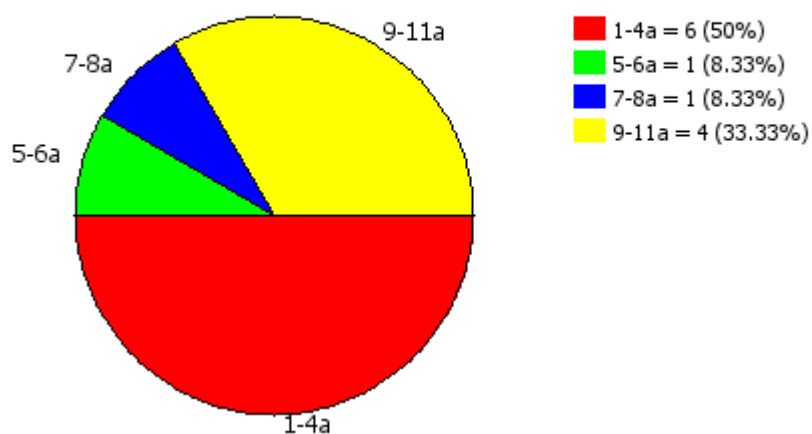

Bambini per anno anno 2016

Stati	1-4a	5-6a	7-8a	9-11a	12a+	n/a	Totale bambini	Totale adozioni
Brasile	1	1	2	5			9	6
Burkina Faso	4						4	4
Cile	1						1	1
Colombia	6	1	1	4			12	9
Congo (ex Zaire)	3	1	3	1			8	6
Haiti	1	2		1			4	4
Perù	4	4	4	3			15	11
Totale	20	9	10	14	0	0	53	41

Bambini Colombia - anno 2016

Bambini Congo (ex Zaire) - anno 2016

Bambini Haiti - anno 2016