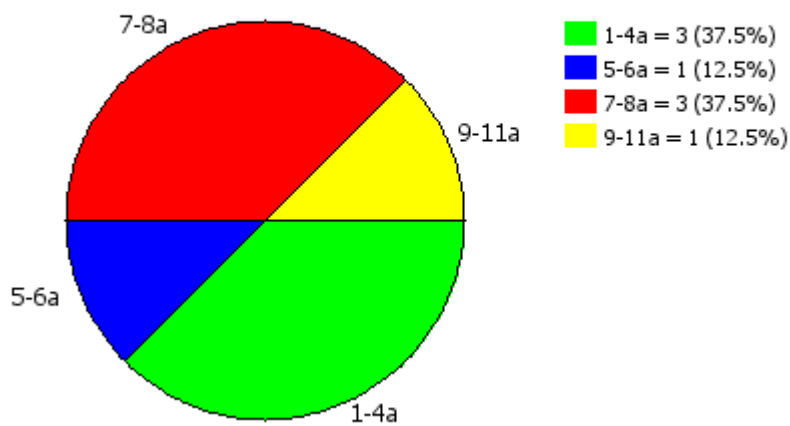

Bambini per anno anno 2016

Stati	1-4a	5-6a	7-8a	9-11a	12a+	n/a	Totale bambini	Totale adozioni
Brasile	1	1	2	5			9	6
Burkina Faso	4						4	4
Cile	1						1	1
Colombia	6	1	1	4			12	9
Congo (ex Zaire)	3	1	3	1			8	6
Haiti	1	2		1			4	4
Perù	4	4	4	3			15	11
Totale	20	9	10	14	0	0	53	41

Bambini Colombia - anno 2016

Bambini Congo (ex Zaire) - anno 2016

Bambini Haiti - anno 2016